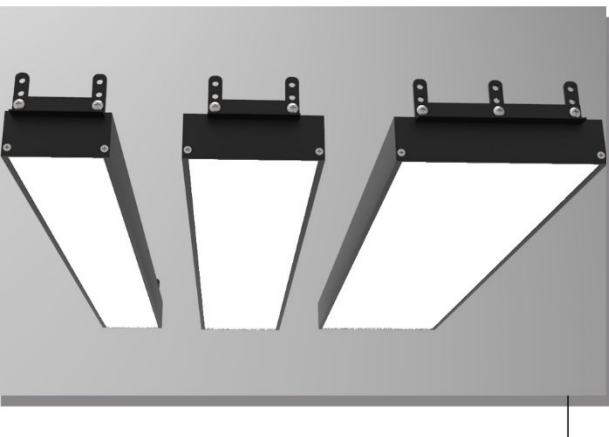

LITE ПОД ГРИЛЬЯТО

Модель обладает всеми необходимыми особенностями конструкции для того, чтобы встраивать ее в потолок грильято

LITE для потолков грильято

Наши преимущества:

1. Мы можем сделать светильник любой ширины от 50 мм до 200 мм, ведь популярная "решетчатая" система подвесных потолков грильято подразумевает различные варианты размеров ячеек.
2. Компактный размер, выносной драйвер и кронштейны для крепления светильника к черновому потолку позволяют легко встраивать светильник в грильято.
3. Возможно изготовление конструкций произвольной формы для создания неповторимого рисунка (квадраты, прямоугольники, лабиринт, тетрис и т.д.).
4. Возможность создавать замкнутые конструкции и непрерывные линии различных размеров.
5. Покраска светильника в любой цвет по RAL.

МОЩНОСТЬ, ВТ	РАЗМЕР, ММ	ЯЧЕЙКА ГРИЛЛЯТО, ММ	СВЕТОВОЙ ПОТОК МИКРОПРИЗМА, ЛМ
8	46x596	50x50	886
17	46x1206	50x50	1773
24	71x596	75x75	2482
47	71x1206	75x75	4964
24	96x596	100x100	2482
47	96x1206	50x50/100x100	4964
24	160x596	50x50/75x75	2482
47	160x1206	50x50/75x75	4964
24	210x596	50x50/100x100	2482
47	210x1206	50x50/100x100	4964

* Возможно производство любой ширины